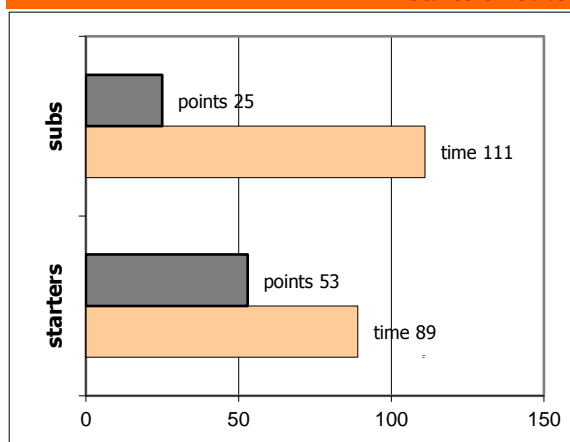

Ολυμπιακός **78 - 48** Μίλων

64%	16 / 25	FT	11 / 22	50%
53%	19 / 36	2FG	14 / 37	38%
29%	8 / 28	3FG	3 / 20	15%
52	37 - 15	Rb	27 - 9	36
	19	Tu	22	

Referees: Τσαχάκης, Κονταράτος

By Quarter	1	2	3	4
Ολυμπιακός	20	22	24	12
Μίλων	13	12	11	12

End of Quarter	1	2	3	4
Ολυμπιακός	20	42	66	78
Μίλων	13	25	36	48

Ολυμπιακός

Coach: Γ. Παντελάκης, Αγ. Πισίνογ

Fastbreaks: 6 / 8

#	Player	Time (min)	Pts	Ft	2Fg	3Fg	+/-	Rbs		As	St	Tu	Bl	Fouls		Eff
								de	of					dr	co	
4	Μπουρνελές Γ.	19	4	0 / 0	2 / 5	0 / 3	13	5	1	0	0	2	0	0	2	2
5	Αγγελόπουλος Σπ.	13	0	0 / 0	0 / 0	0 / 1	0	1	0	0	1	1	0	0	1	0
6	Γιακάι Π.	13	4	2 / 2	1 / 3	0 / 1	11	2	3	1	2	1	0	2	1	8
7	Νταψής Δ.	11	4	2 / 4	1 / 2	0 / 0	-2	1	1	0	0	1	2	2	3	4
8	Λυκογιάννης Θ.	17	7	1 / 2	0 / 0	2 / 3	21	1	0	2	3	1	0	1	1	10
9	Ροζακέας Αν.	20	11	3 / 6	1 / 1	2 / 5	12	4	4	1	0	2	2	3	3	14
10	Σπάρταλης Στ.	18	14	4 / 4	5 / 8	0 / 0	15	5	3	2	2	3	1	3	5	21
11	Σαλταρικός Γ.	19	1	1 / 2	0 / 0	0 / 0	14	4	1	2	2	1	0	1	1	8
12	Σαπλαούρας Φ.	14	9	1 / 1	4 / 6	0 / 4	9	1	0	0	4	0	0	1	1	8
13	Σεγκούρα Κ.	18	15	1 / 2	4 / 6	2 / 3	27	3	1	1	3	2	0	1	3	17
14	Αντωνίου Κ.	12	0	0 / 0	0 / 3	0 / 2	-1	2	0	2	1	0	0	0	2	0
15	Παπασταύρου Ευ.-Ι.	26	9	1 / 2	1 / 2	2 / 6	31	8	0	3	0	3	1	1	1	12
Team								0	1			2		0	0	
1st quarter			20	6 / 9	4 / 9	2 / 8		8	5	3	4	4	1	5	6	23
2nd quarter			22	4 / 5	6 / 10	2 / 7		8	3	4	6	4	2	4	7	31
3rd quarter			24	3 / 5	6 / 10	3 / 6		8	4	3	7	8	1	3	8	30
4th quarter			12	3 / 6	3 / 7	1 / 7		13	3	4	1	3	2	3	3	19
Final Stats		200	78	16 / 25	19 / 36	8 / 28	150	37	15	14	18	19	6	15	24	103
				64%	53%	29%		52								

Μίλων

Coach: Παπαδάτος Α.

#	Player	Pts	-	3s
4	Φραγκιαδάκης Ο.	0	-	0
5	Μπεζεντάκος Γ.	0	-	0
1	Παυλόπουλος Θ.	6	-	0
7	Γεώργιζας Φ.	5	-	1
16	Καλαμπόγιας Α.	6	-	0
9	Φύτρος Ν.	6	-	0
10	Γεώργιζας Ν.	0	-	0
11	Λειβαδάς Φ.	0	-	0
12	Γκίνος Α.	7	-	1
22	Κουμπούρος Ι.	10	-	0
99	Παγώνης Π.	8	-	1
15	Μπέκας Π.	0	-	0

Starters - Subs ratio