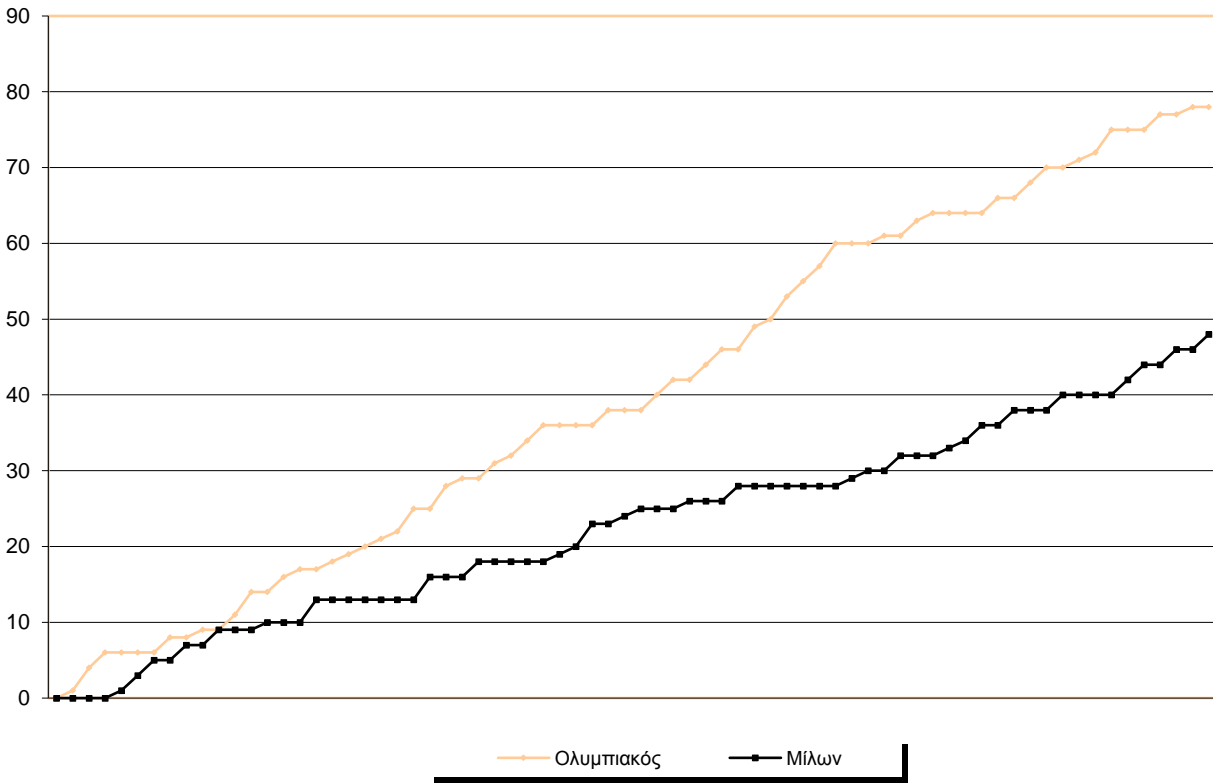

## Starters - Subs ratio

Fastbreak Pts

Turnover Pts

Second Chance Pts

Possessions

Notes

Ο Ολυμπιακός είχε 98 κατοχές,  
 εκ των οποίων κατέληξαν: 64 σε σουτ  
 19 σε λάθος  
 και 15 σε κερδ. φάουλ

**GRAPHIC STATS**

**SCORE EVOLUTION**

**SCORE DIFFERENCE**

**LARGEST SCORING RUN**

**LARGEST LEAD**