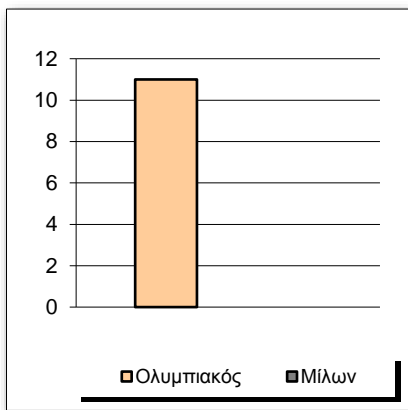

## Starters - Subs ratio

Fastbreak Pts

Turnover Pts

Second Chance Pts

Possessions

Notes

Ο Ολυμπιακός είχε 98 κατοχές,  
 εκ των οποίων κατέληξαν: 64 σε σουτ  
 19 σε λάθος  
 και 15 σε κερδ. φάουλ

**GRAPHIC STATS**

**SCORE EVOLUTION**

**SCORE DIFFERENCE**

**LARGEST SCORING RUN**

**LARGEST LEAD**