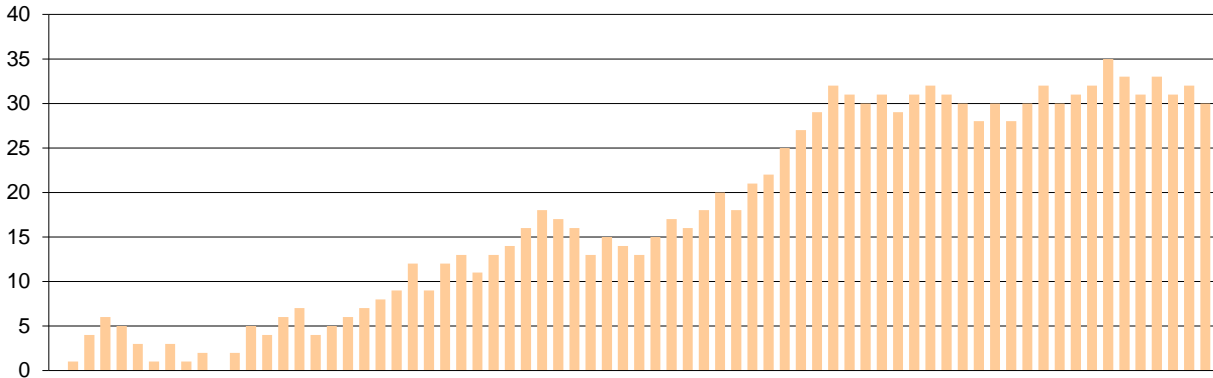

## Starters - Subs ratio

Fastbreak Pts

Turnover Pts

Second Chance Pts

Possessions

Notes

Ο Ολυμπιακός είχε 98 κατοχές,  
 εκ των οποίων κατέληξαν: 64 σε σουτ  
 19 σε λάθος  
 και 15 σε κερδ. φάουλ

**GRAPHIC STATS**

**SCORE EVOLUTION**

**SCORE DIFFERENCE**

**LARGEST SCORING RUN**

**LARGEST LEAD**