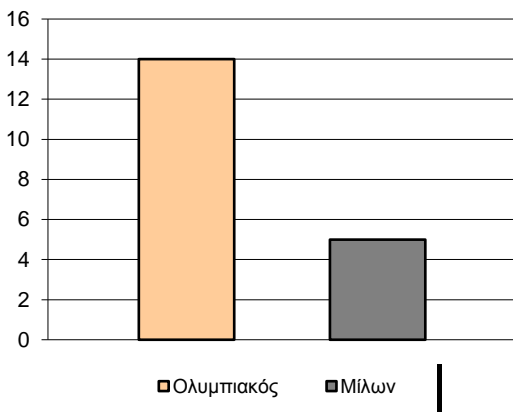

## Starters - Subs ratio

Fastbreak Pts

Turnover Pts

Second Chance Pts

Possessions

Notes

Ο Ολυμπιακός είχε 98 κατοχές,  
 εκ των οποίων κατέληξαν: 64 σε σουτ  
 19 σε λάθος  
 και 15 σε κερδ. φάουλ

**GRAPHIC STATS**

**SCORE EVOLUTION**

**SCORE DIFFERENCE**

**LARGEST SCORING RUN**

**LARGEST LEAD**