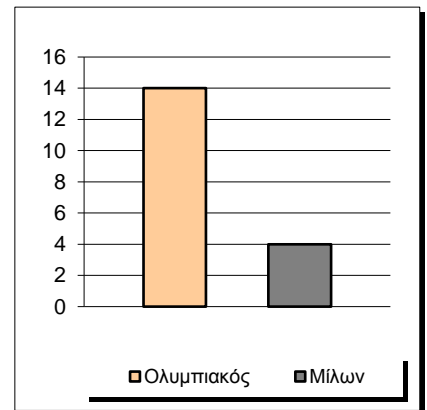

## Starters - Subs ratio

Fastbreak Pts

Turnover Pts

Second Chance Pts

Possessions

Notes

Ο Ολυμπιακός είχε 98 κατοχές,  
 εκ των οποίων κατέληξαν: 64 σε σουτ  
 19 σε λάθος  
 και 15 σε κερδ. φάουλ

**GRAPHIC STATS**

**SCORE EVOLUTION**

**SCORE DIFFERENCE**

**LARGEST SCORING RUN**

**LARGEST LEAD**