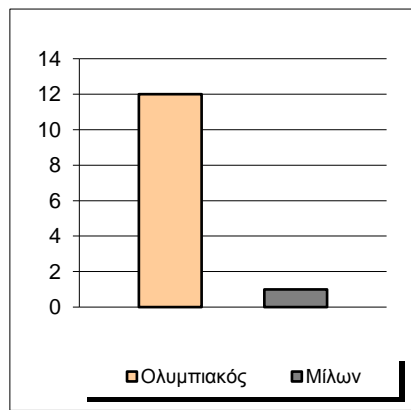

## Starters - Subs ratio

Fastbreak Pts

Turnover Pts

Second Chance Pts

Possessions

Notes

Ο Ολυμπιακός είχε 98 κατοχές,  
 εκ των οποίων κατέληξαν: 64 σε σουτ  
 19 σε λάθος  
 και 15 σε κερδ. φάουλ

**GRAPHIC STATS**

**SCORE EVOLUTION**

**SCORE DIFFERENCE**

**LARGEST SCORING RUN**

**LARGEST LEAD**